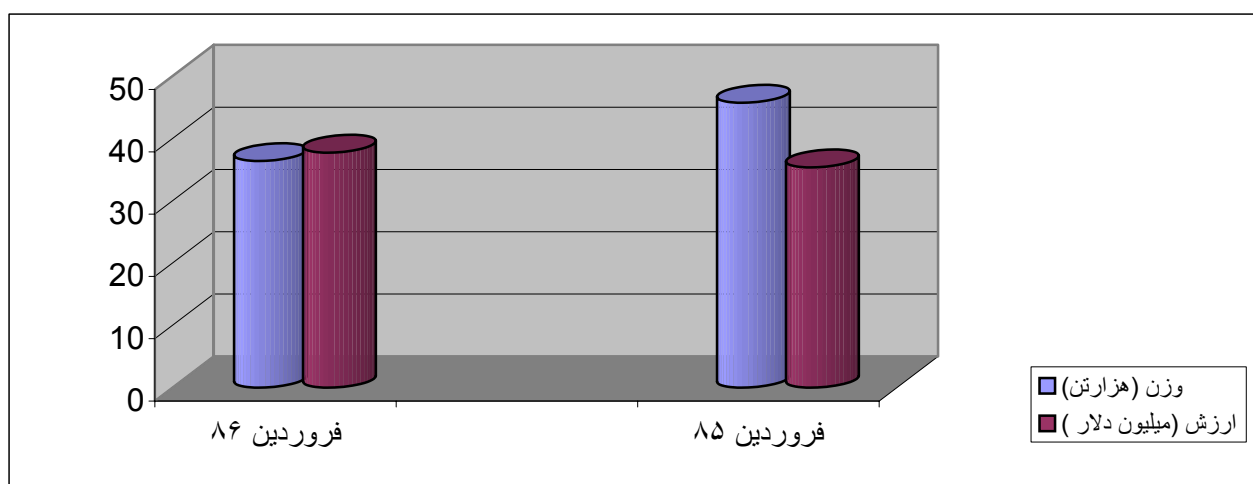

بسمه تعالی

گزارش عملکرد گمرکات خراسان رضوی

صادرات

در فروردین ماه سال ۱۳۸۶ به میزان ۳۶ هزارتن و به ارزش ۳۸ میلیون دلارازگمرکات استان صادرات صورت گرفته است که ازاین میزان ۳۷ میلیون دلارصادرات تجاری و ۰,۵ میلیون دلار صادرات چمدانی و ۰,۵ میلیون دلارصادرات بازارچه ای است .

جدول مقایسه ای صادرات خراسان رضوی

درصد تغییرات	فروردین ۸۶	فروردین ۸۵	عملکرد
-۲۰	۳۶	۴۶	وزن (هزارتن)
۷	۳۸	۳۵	ارزش (میلیون دلار)

درصد تغییرات		فروردین ۸۶		فروردین ۸۵		نوع صادرات
ارزشی	وزنی	ارزش (هزاردلار)	وزن (تن)	ارزش (هزاردلار)	وزن (تن)	
۲۴.۵	۱.۱	۳۶۸۳۲	۳۵۸۴۷	۲۹۵۷۳	۳۵۴۵۶	تجاری
-۸۲	-۹۳	۳۸۸	۱۹۷	۲۱۳۸	۲۷۵۱	چمدانی گمرکات مرزی
-۸۶	-۹۶	۴۹۶	۳۲۷	۳۶۴۷	۷۵۳۳	بازارچه ای
۷	-۲۰	۳۷۷۱۶	۳۶۳۷۱	۳۵۳۵۸	۴۵۷۴۰	جمع